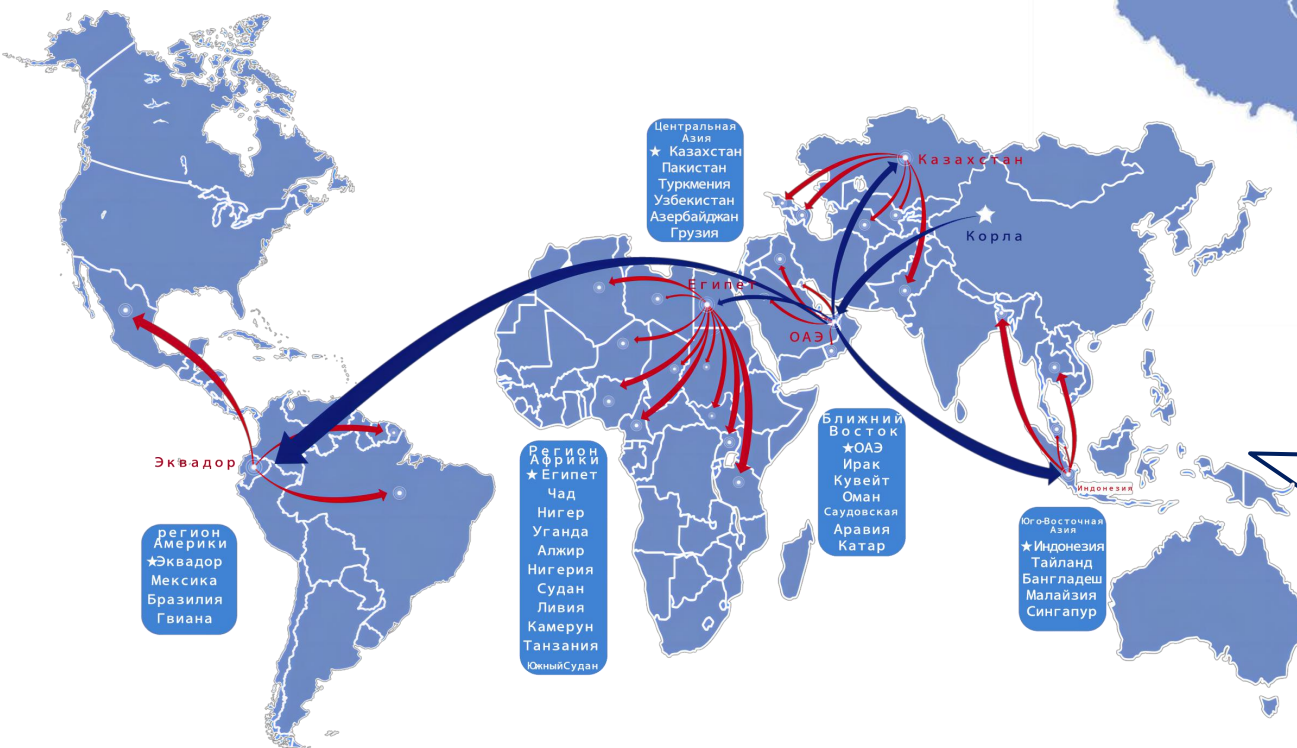

1. Основные положения

- Компания T-ALL Inspection была основана в 2002 году в Синьцзяне, Китай, с уставным капиталом в 239 миллионов юаней, общими активами более чем в 1 миллиард юаней и почти 1 000 сотрудников.
- Компания работает в Китае и более чем в 20 странах вдоль "Пояса и пути" и является крупнейшей в Китае компанией по тестированию и техническому обслуживанию в нефтегазовой отрасли, обладающей международной конкурентоспособностью.

3. Структура рынка

Китай активно развивает рынок природного газа, стремясь к полному охвату

Китай сосредотачивается в Дубае, охватывая рынки ключевых стран 'Пояса и пути' в Центральной Азии, на Ближнем Востоке, в Африке, Юго-Восточной Азии и т. д.

Суйнин,
Сычуань, Китай

База в Чунцине,
Китай

Сервисная база в Казахстане

Сервисная база в Ираке

Сервисная база в Чад, Африка

Сервисная база
в Индонезии

8. Корпоративная культура

**Миссия: Помогать другим
добиваться успеха**