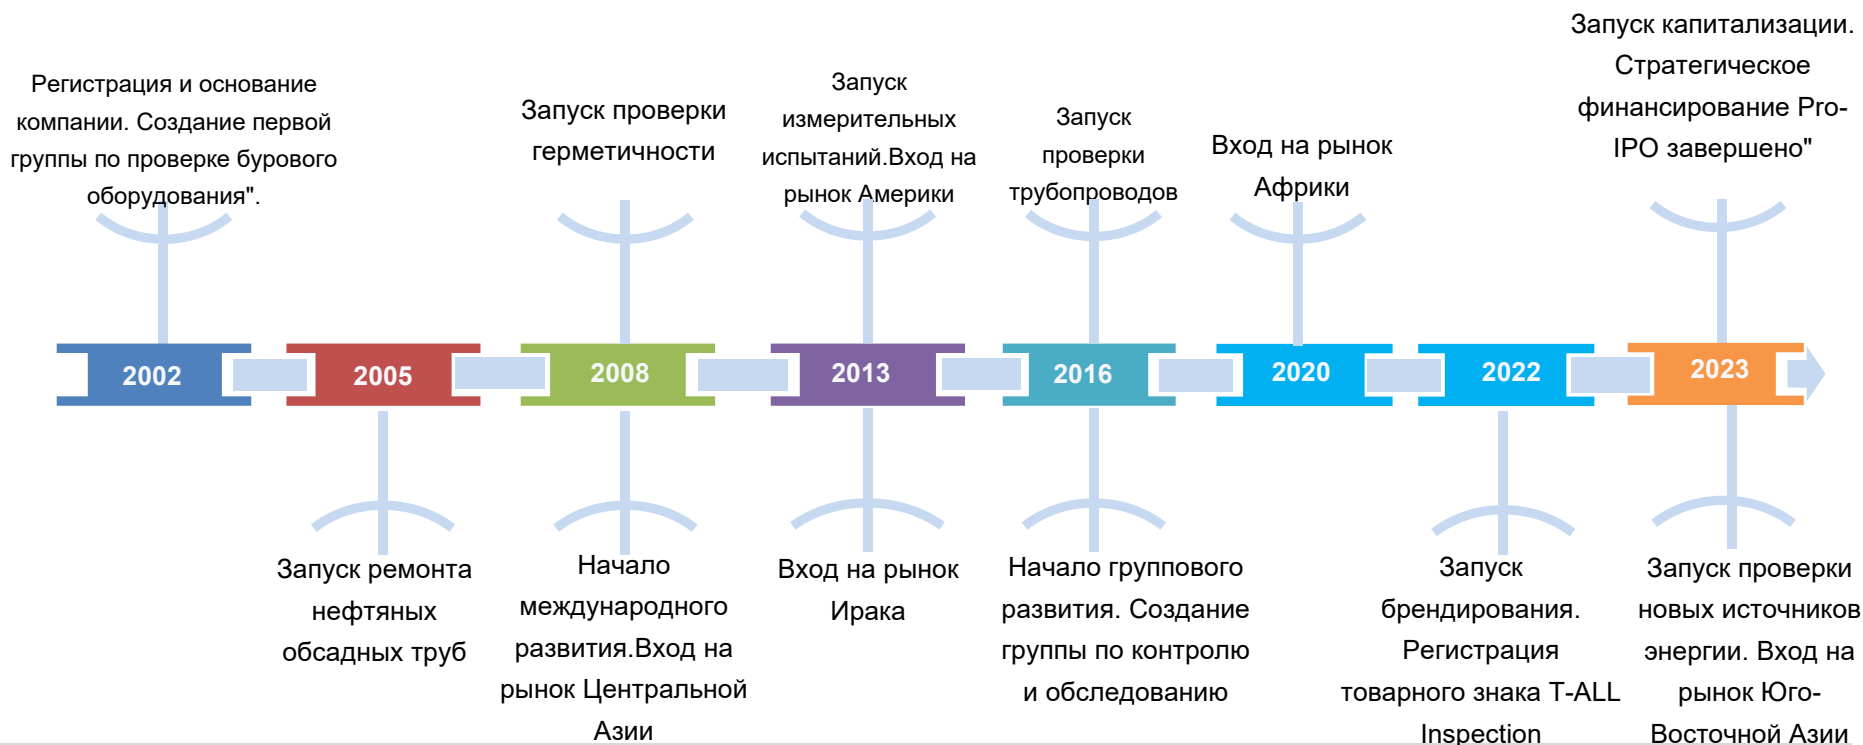

通奥检测
T-ALL INSPECTION

Описание T-ALL Inspection

- 1. Описание компании**
- 2. Уровень обслуживания**
- 3. Структура рынка**
- 4. Квалификации компании**
- 5. Технические исследования и разработки**
- 6. Услуги цифровизации**
- 7. Глобальный центр обслуживания**
- 8. Корпоративная культура**

1. Основные положения

- Компания T-ALL Inspection была основана в 2002 году в Синьцзяне, Китай, с уставным капиталом в 239 миллионов юаней, общими активами более чем в 1 миллиард юаней и почти 1 000 сотрудников.
- Компания работает в Китае и более чем в 20 странах вдоль "Пояса и пути" и является крупнейшей в Китае компанией по тестированию и техническому обслуживанию в нефтегазовой отрасли, обладающей международной конкурентоспособностью.