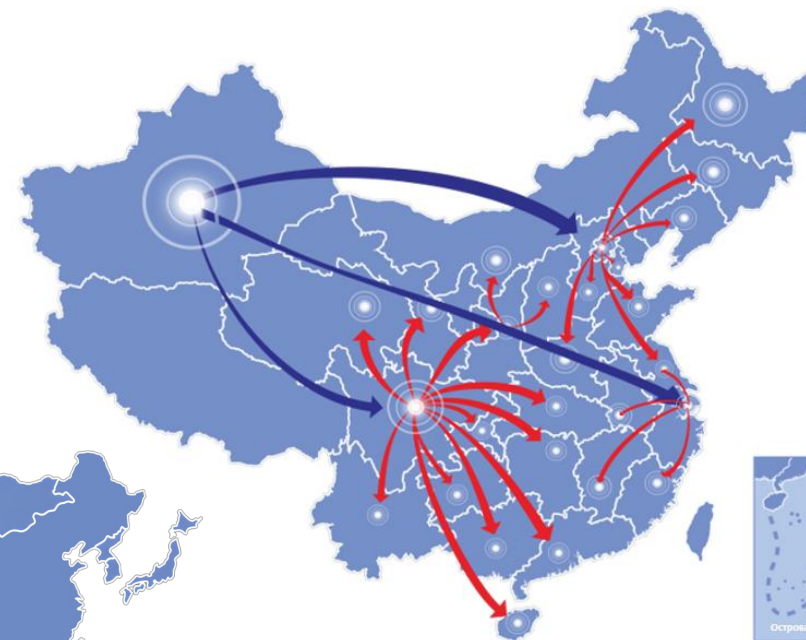

1. Основные положения

- Компания T-ALL Inspection была основана в 2002 году в Синьцзяне, Китай, с уставным капиталом в 239 миллионов юаней, общими активами более чем в 1 миллиард юаней и почти 1 000 сотрудников.
- Компания работает в Китае и более чем в 20 странах вдоль "Пояса и пути" и является крупнейшей в Китае компанией по тестированию и техническому обслуживанию в нефтегазовой отрасли, обладающей международной конкурентоспособностью.

3. Структура рынка

Китай активно развивает рынок природного газа, стремясь к полному охвату

Китай сосредотачивается в Дубае, охватывая рынки ключевых стран 'Пояса и пути' в Центральной Азии, на Ближнем Востоке, в Африке, Юго-Восточной Азии и т. д.